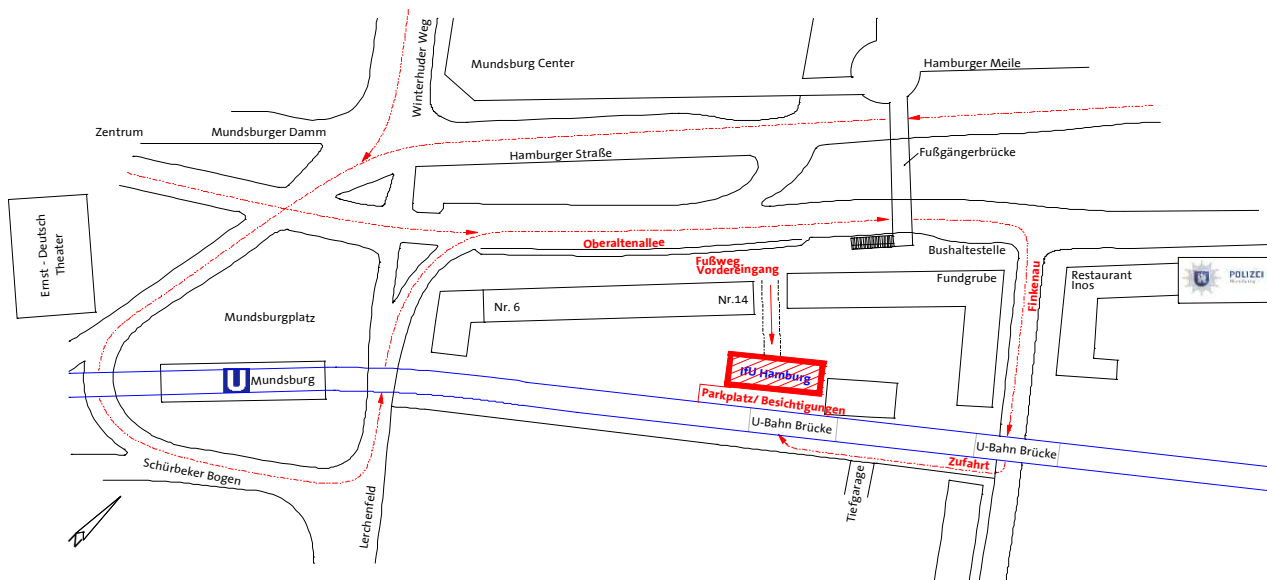

ANFAHRTSKIZZE IFU  
Oberaltenallee 16

Auf der Oberaltenallee fahrend ist die Fußgängerbrücke zum Einkaufszentrum zu erkennen. Unmittelbar dahinter befinden sich eine Bushaltestelle und die Seitenstraße „Finkenau“ (bei Verwendung eines Navigationsgeräts als Ziel „Finkenau Haus-Nr. 8“ eingeben).

Dort abbiegen und dem Straßenverlauf bis zur U-Bahn-Brücke folgen (ca. 100 m). Unmittelbar hinter der Brücke rechts in die Zufahrt abbiegen (blaues Hinweisschild „Zufahrt zu Oberaltenallee 16“) und bis zum Parkplatz unter der Brücke fahren.